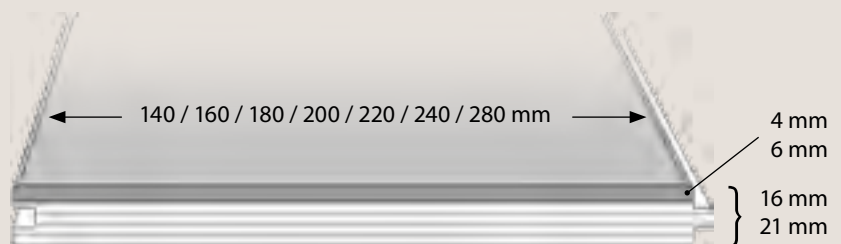

Parquet Chêne

Lame 2-plis
 16 mm avec 4 mm de parement chêne
 21 mm avec 6 mm de parement chêne
 12 mm avec 3 mm de parement chêne
 Support bouleau multiplex, rainures et languettes tout autour, chanfreins sur longitudes (GO 2),
 fabriqué selon la norme EN 13489. Qualité: marquant & nature

Oak plankwood flooring

2-ply engineered flooring
 16 mm with 4 mm oak top layer
 21 mm with 6 mm oak top layer
 12 mm with 3 mm oak top layer
 Birch plywood base, tongue and groove 4 sides, micro bevel alongside (GO 2),
 produced according to EN 13489. Quality: markant & nature

Maße / Dimensions / Size

16/4 x 140 – 280 mm
 21/6 x 140 – 280 mm

Längen / Longueurs / Lengths

600 – 2.000 / 2.400 / 2.600 / 2.800 mm

Maße / Dimensions / Size

12/3 x 160 mm

Längen / Longueurs / Lengths

600 – 2.000 / 2.400 mm