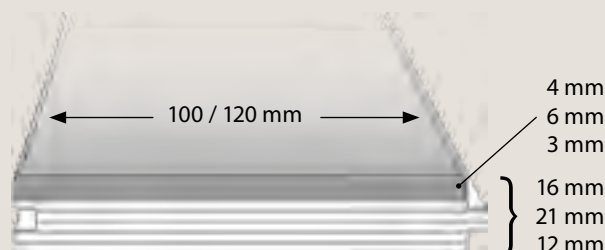

Maße / Dimensions / Size

16/4 x 140 – 280 mm
 21/6 x 140 – 280 mm

Längen / Longueurs / Lengths

600 – 2.000 / 2.400 / 2.600 / 2.800 mm

Maße / Dimensions / Size

12/3 x 160 mm

Längen / Longueurs / Lengths

600 – 2.000 / 2.400 mm

Hungarian point 45° / 60°

16 mm with 4 mm oak top layer

21 mm with 6 mm oak top layer

12 mm with 3 mm oak top layer

Birch plywood base, 3 sides groove, one long side with tongue, micro bevel 4 sides (GO 4), produced according to EN 13489. Quality: marquant & nature

45°

60°

Maße / Dimensions / Sizes

16/4 x 100 / 120 mm

21/6 x 100 / 120 mm

12/3 x 100 / 120 mm

Länge / Longueur / Length

600 mm