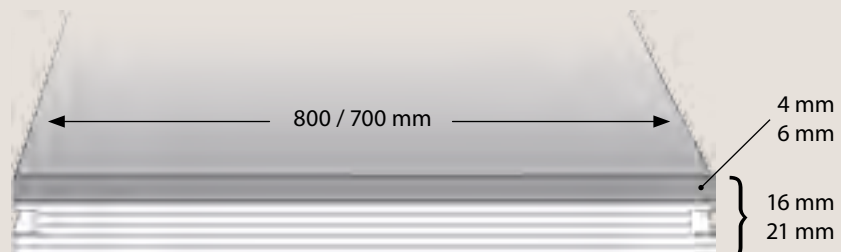

Maße / Dimensions / Sizes

16/4 x 700 x 700 mm
16/4 x 800 x 800 mm

21/6 x 700 x 700 mm
21/6 x 800 x 800 mm