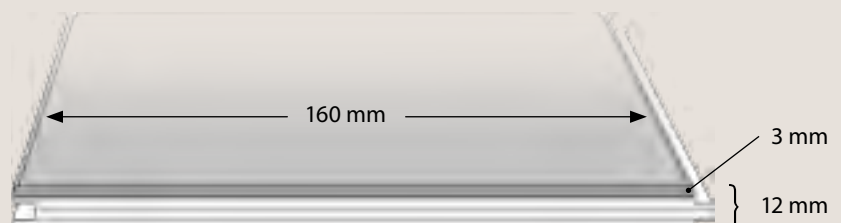

Oak plankwood flooring

2-ply engineered flooring
 16 mm with 4 mm oak top layer
 21 mm with 6 mm oak top layer
 12 mm with 3 mm oak top layer
 Birch plywood base, tongue and groove 4 sides, micro bevel alongside (GO 2),
 produced according to EN 13489. Quality: markant & nature

Maße / Dimensions / Size

16/4 x 140 – 280 mm
 21/6 x 140 – 280 mm

Längen / Longueurs / Lengths

600 – 2.000 / 2.400 / 2.600 / 2.800 mm

Maße / Dimensions / Size

12/3 x 160 mm

Längen / Longueurs / Lengths

600 – 2.000 / 2.400 mm

UNSER SORTIMENT / NOTRE GAMME / OUR PRODUCT RANGE

Fischgrät 90°

Rechte / linke Stäbe

16 mm mit 4 mm Eiche Nutzschicht

21 mm mit 6 mm Eiche Nutzschicht

12 mm mit 3 mm Eiche Nutzschicht

Trägerplatte Multiplex Birke, rundum Nut + Feder, 4-seitig leicht gefast, produziert nach EN 13489. Qualität: markant & natur