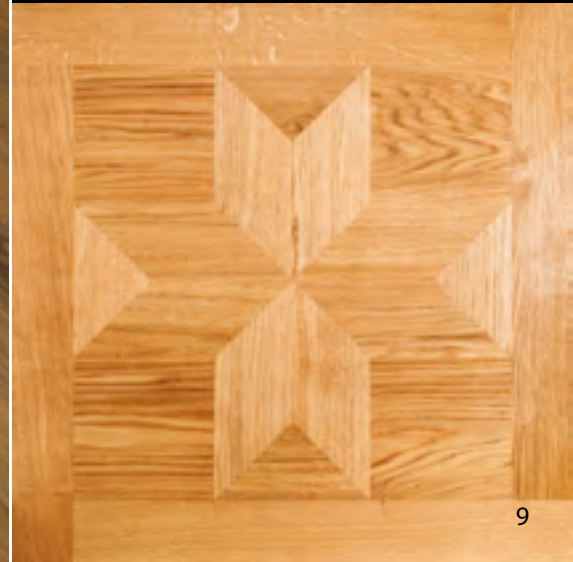

Kassette / Cassette / Tile - Verona